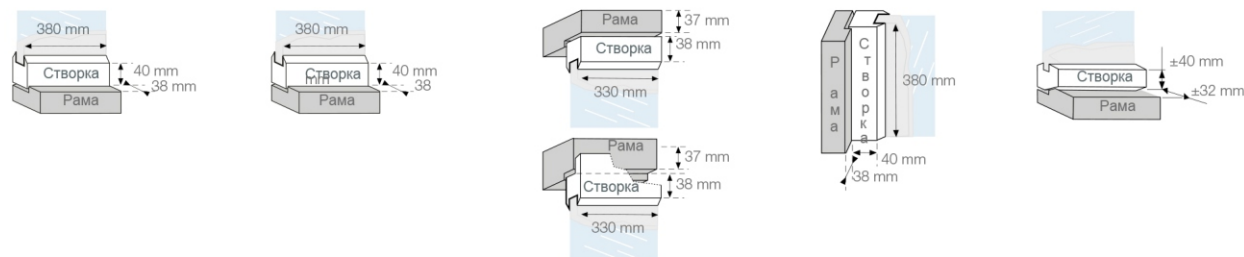

Белый, серый, алюминий Белый

Белый, серый, алюминий Белый

Белый

РАСПОЛОЖЕНИЕ

УПРАВЛЕНИЕ

ПИТАНИЕ

МИНИМАЛЬНО НЕОБХОДИМОЕ ПРОСТРАНСТВО ДЛЯ МОНТАЖА

AXA Remote 2.0