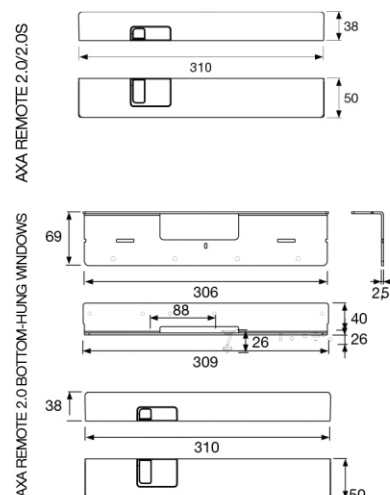

Техническое описание

Цепь	Оцинкованная сталь
Макс. выход цепи	130 mm
Сила откр/закр	400 N
Толкающая сила	150 N
Тип сигнала ПДУ	Инфракрасный
Дальность работы ПДУ	Минимум 6 m (зависит от окружающих условий: пыль, источники света и проч.) и максимум 20 m
Количество комбинаций	4 billion
Элементы питания привода	4 AA батарейки (кроме AXA Remote 2.0S)
Элементы питания ПДУ	ПДУ 2 AAA батарейки Настенный пульт 3 AAA батарейки
Срок работы батареек	Открывание/закрывание минимум 500 циклов
Сенсоры	Индикатор низкого заряда