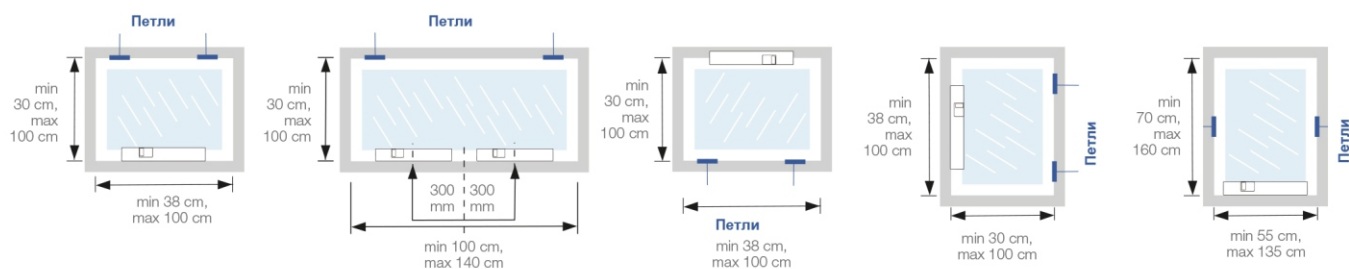

Белый, серый, алюминий Белый

Белый, серый, алюминий Белый

Белый

РАСПОЛОЖЕНИЕ

УПРАВЛЕНИЕ

ПИТАНИЕ

МИНИМАЛЬНО НЕОБХОДИМОЕ ПРОСТРАНСТВО ДЛЯ МОНТАЖА

AXA Remote 2.0